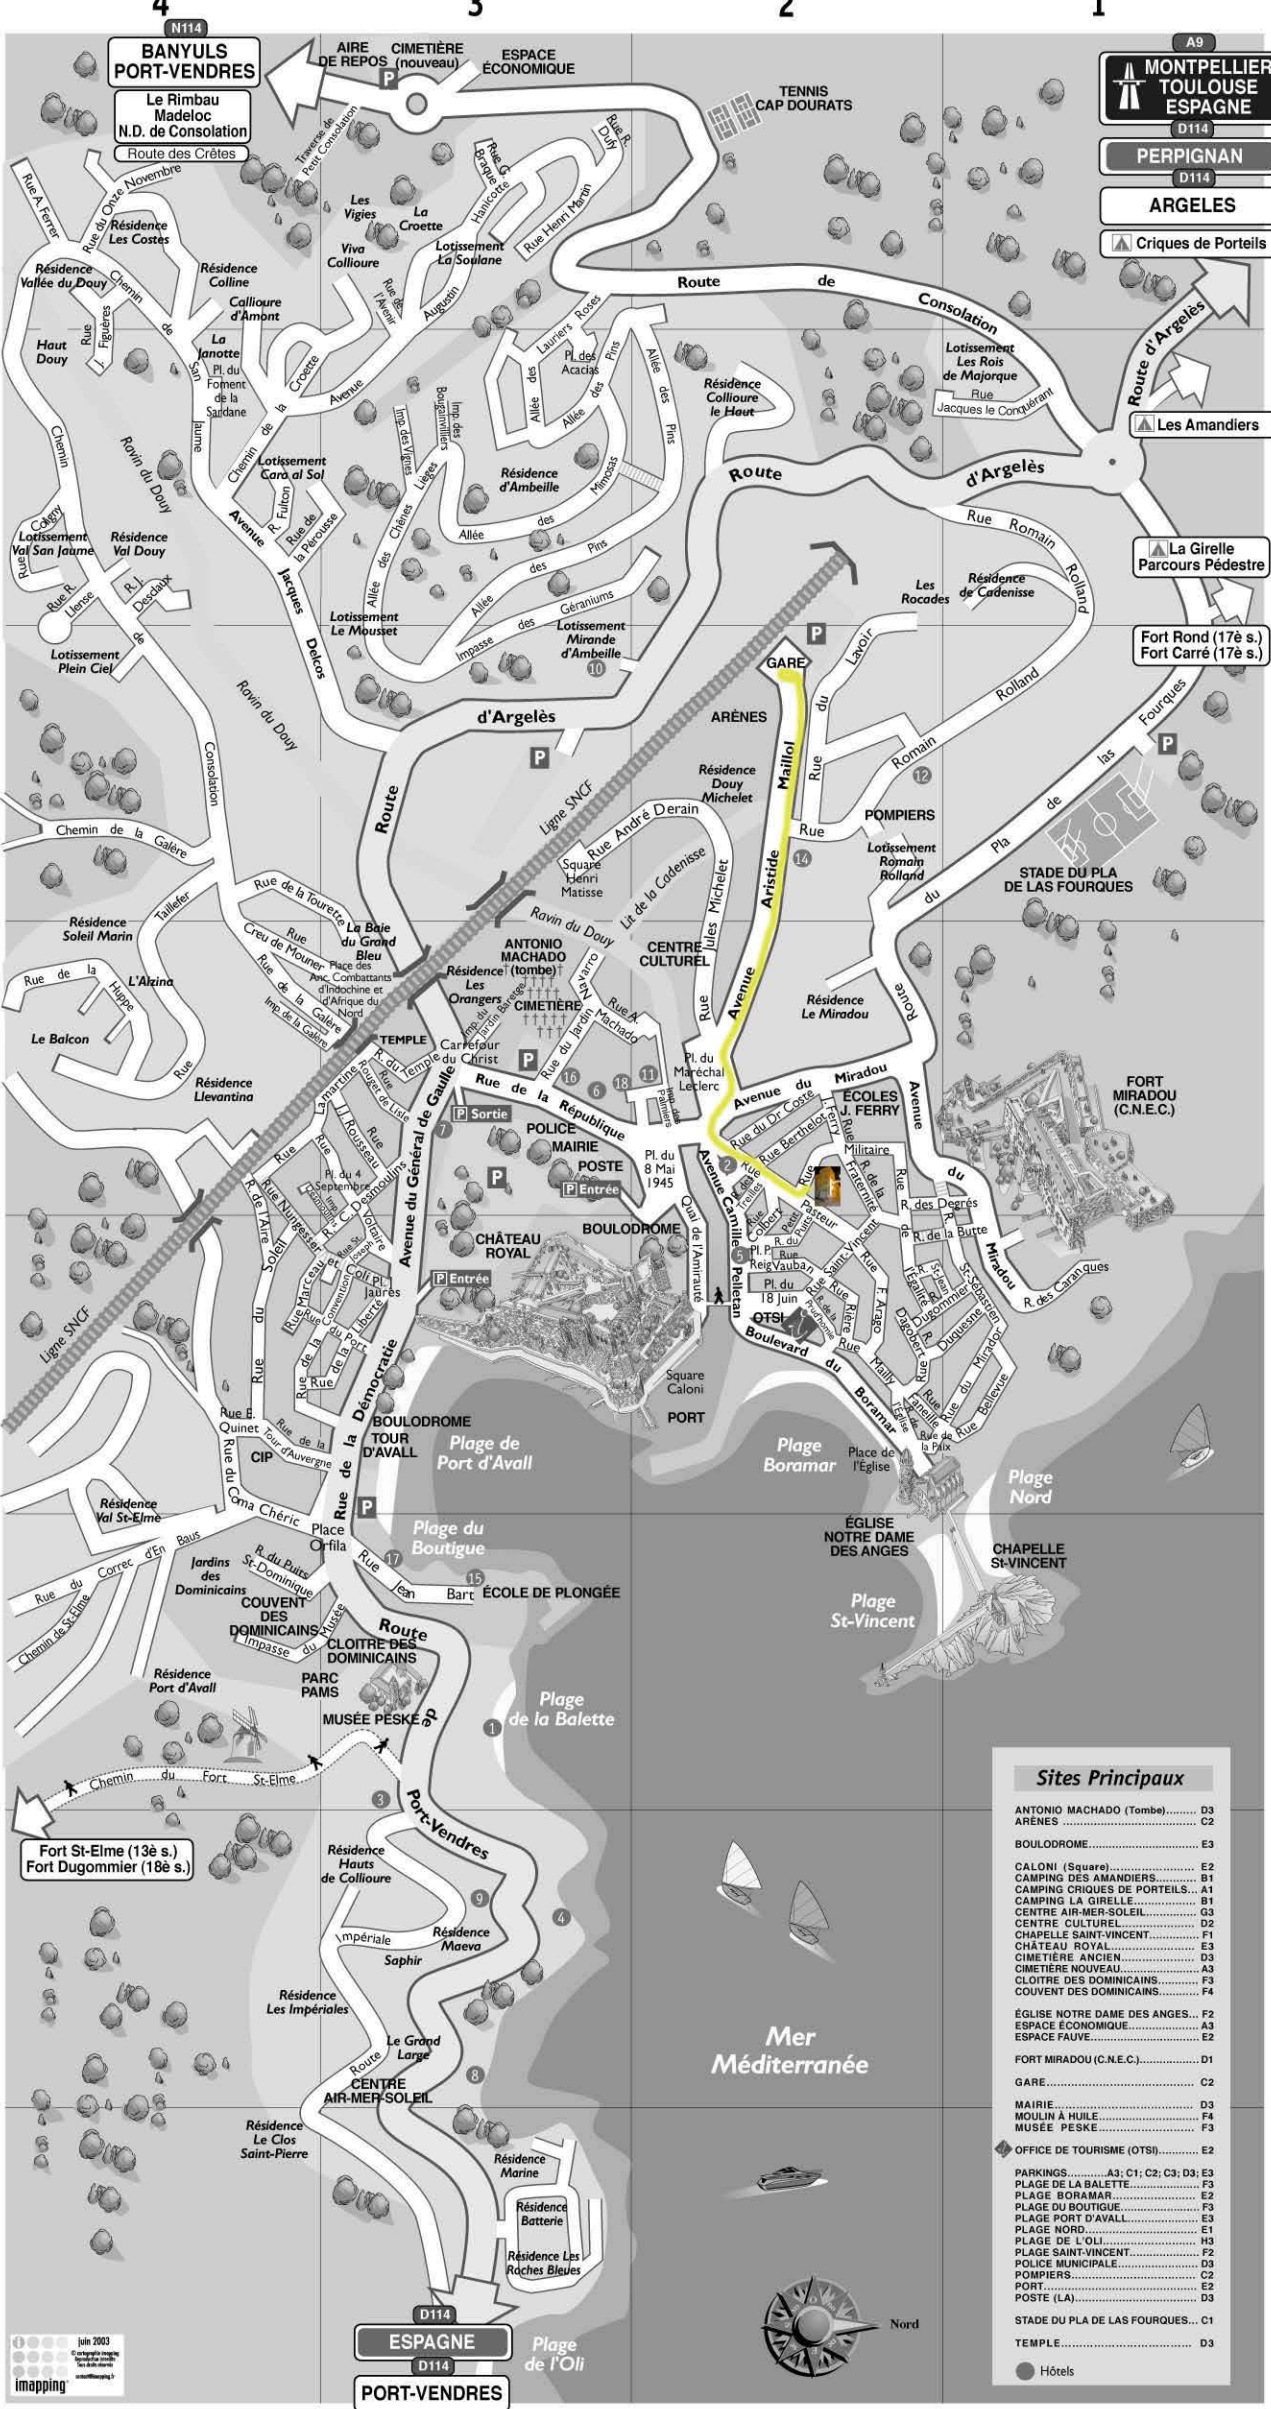

Répertoire des Rues

Lotissements & Résidences

- A AMBEILLE (Résidence d')..... B3
- ALZINA (L')..... D4
- B BAE DU GRAND BLEU (La)..... D3
- BALCON (L')..... D4
- BATTERIES (Résidence les)..... H3
- C CADENISSE (Résidence de)..... B1
- CARA AL SOL (Lotissement)..... B4
- COSTES (Résidence les)..... A4
- COLLINE (Résidence la)..... A4
- COLLIOURE D'AMONT..... B2
- COLLIOURE LE HAUT (Résidence)..... A4
- CROLETTE (L'A)..... A3
- CLOS SAPHIRE (Résidence le)..... H4
- D DOUY MICHELET (Résidence)..... C2
- G GRAND LARGE (L'a)..... G3
- H HAUTS DE COLLIOURE (Résidence les)..... G3
- HAUT DOUY (Résidence le)..... B4
- I IMPERIALES (Résidence les)..... G3-4
- J JANOTTE (L'a)..... B4
- JARDIN DES DOMINICAINS..... F4
- L LEVANTINA (Résidence)..... D4
- M MAEVA (Résidence)..... G3
- MARINE (Résidence)..... H3
- MIRADOU (Résidence le)..... D2
- MIRADOU D'AMBEILLE (Lotissement)..... C3
- MUSSET (Lotissement le)..... C3
- O ORANGERS (Résidence les)..... D3
- P PLEIN CIEL (Lotissement)..... C4
- PORT D'AVALL (Résidence du)..... F4
- R ROCADES (Les)..... B2
- ROCHES BLEUES (Résidence les)..... H3
- ROIS DE MAJORQUE (Lotissement les)..... B1
- ROMAIN ROLAND (Lotissement)..... C3
- S SAPHIR (Résidence)..... G3
- SOLEIL MARIN (Résidence)..... D4
- SOULANE (Lotissement la)..... A3
- V VAL DOUY (Résidence)..... B4
- VALLÉE DU DOUY..... A4
- VAL SAINT-ELME..... E-F4
- VAL SAINT JAUME (Lotissement)..... B4
- VIVA COLLIOURE..... A3
- VIGIES (Les)..... A3

MONTPELLIER TOULOUSE ESPAGNE
D114

PERPIGNAN
D114

ARGELES

▲ Criques de Portels

▲ Les Amandiers

▲ La Girelle Parcours Pédestre

Fort Rond (17è s.)
Fort Carré (17è s.)

Sites Principaux	
ANTONIO MACHADO (Tombe).....	D3
ARENES.....	C2
BOULODROME.....	E3
CALONI (Square).....	E2
CAMPING DES AMANDIERS.....	B1
CAMPING LA GIRELLE.....	B1
CENTRE AIR-MER-SOLEIL.....	G3
CENTRE CULTUREL.....	D2
CHAPELLE SAINT-VINCENT.....	F1
CHATEAU ROYAL.....	E3
CIMETIERE ANCIEN.....	D3
CIMETIERE NOUVEAU.....	A3
CLOITRE DES DOMINICAINS.....	F4
COUVENT DES DOMINICAINS.....	F3
EGLISE NOTRE DAME DES ANGES.....	A3
ESPACE FAUVE.....	E2
FORT MIRADOU (C.N.E.C.).....	D1
GARE.....	C2
MAIRIE.....	D3
MOLIN A HULE.....	F4
MUSEE PESKE.....	F3
OFFICE DE TOURISME (OTS).....	E2
PARKINGS.....	A3; C1; C2; C3; D3; E3
PLAGE DE LA BALETTE.....	F3
PLAGE BORAMAR.....	E2
PLAGE DU BOUTIQUE.....	F3
PLAGE PORT D'AVALL.....	E3
PLAGE NORD.....	E1
PLAGE DE L'OLI.....	H3
PLAGE SAINT-VINCENT.....	F2
POLICE MUNICIPALE.....	D3
POMPIERS.....	D2
POSTE (LA).....	E2
STADE DU PLA DE LAS FOURQUES.....	C1
TEMPLE.....	D3

juin 2003

imapping

D114

ESPAGNE
D114

PORT-VENDRES